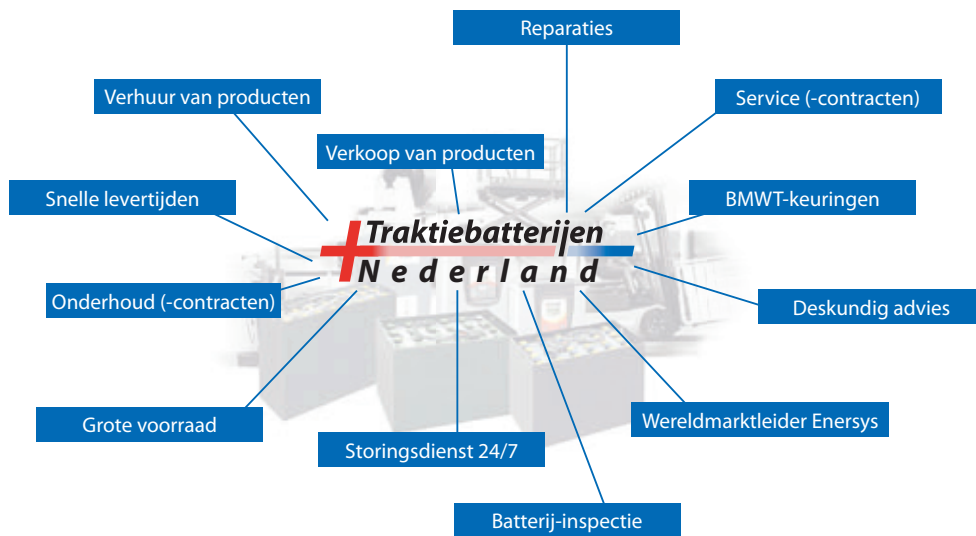

Traktiebatterijen Nederland B.V. is een dynamisch en onafhankelijk batterijleverancier van accu's. (traktie)batterijen en batterijopladers voor intern transportmateriaal zoals de heftruck.

Wij leveren A-klasse energiepakketten. Zo zijn we importeur van het batterijmerk FIAMM Motive Power, wat een onderdeel is van de wereldmarktleider Energys. Deze producten zijn bestemd voor alle soorten gelijkstroom aandrijvingen.

Traktiebatterijen Nederland B.V. bestaat uit accuspecialisten, die zijn uitgekozen op basis van hun jarenlange ervaring en expertise op het gebied van accu's, batterijen en opladers.

Altijd krachtig in kwaliteit.